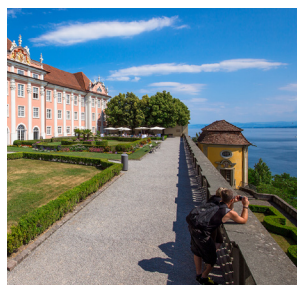

ANFAHRT

- ENTFERNUNG AUTOBAHN **30 km**
- ENTFERNUNG BAHNHOF **16 km**
- ENTFERNUNG ÖPNV **100 m**
- ENTFERNUNG STADTZENTRUM **0 m**
- PARKPLÄTZE PKW **70 (200 m)**