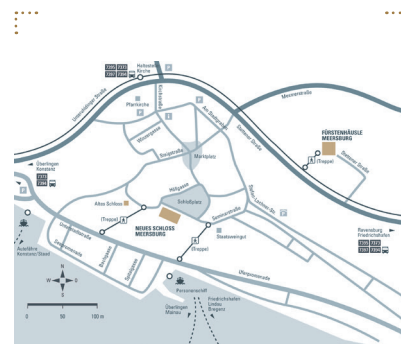

INFO & AUSSTATTUNG

STANDARDTAGUNGSTECHNIK

1 FESTER CATERINGPARTNER

BARRIEREFREI

STANDESAMTLICHE TRAUUNG MÖGLICH

ANFAHRT

-  ENTFERNUNG AUTOBAHN **30 km**
-  ENTFERNUNG BAHNHOF **16 km**
-  ENTFERNUNG ÖPNV **100 m**
-  ENTFERNUNG STADTZENTRUM **0 m**
-  PARKPLÄTZE PKW **70 (200 m)**